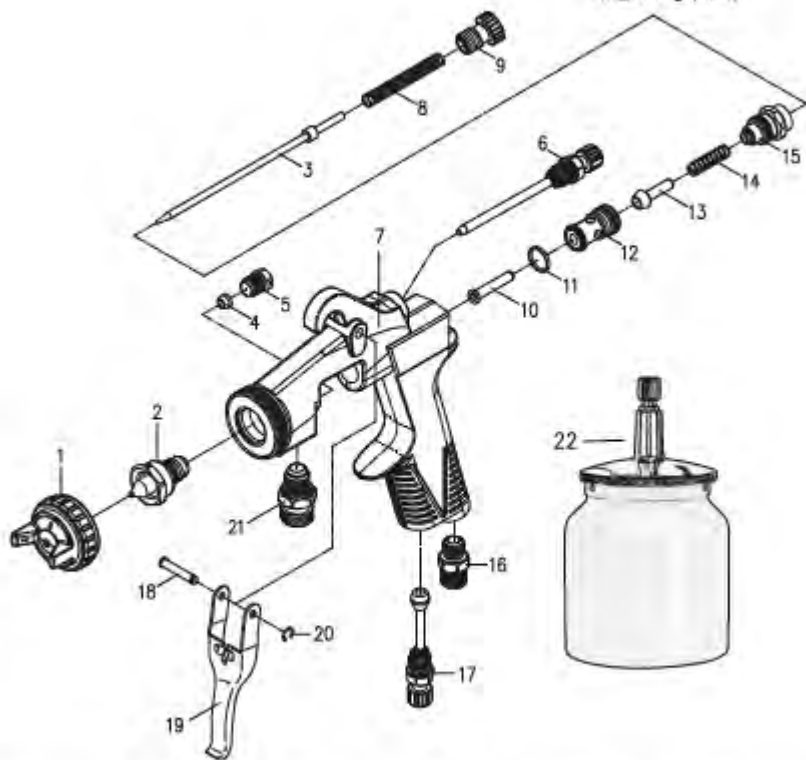

得力寶

型號：132605

品名：虹吸式氣動噴槍

* 供料方式：虹吸式

* 漆杯容量：700 c.c.

* 噴嘴口徑：1.5 mm

* 入漆罐牙規格：1/4" NPS

* 進氣口：1/4"

* 耗氣量：200 LPM (7 CFM)

* 最大工作壓力：3.0 Bar (43 PSI)

* 淨重：0.41 kgs (0.9 lbs)

序次	描述	數量	序次	描述	數量	序次	描述	數量
1	外噴嘴	1	9	噴嘴蓋	1	17	空氣調節鈕	1
2	內噴嘴	1	10	調節鈕	1	18	虹吸噴嘴	1
3	槍針組	1	11	調節鈕 O 環	1	19	扳機	1
4	噴孔蓋	1	12	調節鈕	1	20	扳機彈簧	1
5	沖孔蓋	1	13	調節鈕調節	1	21	漆杯螺絲 (1/4")	1
6	噴嘴調節鈕	1	14	調節鈕	1	22	漆液杯 (700 cc)	1
7	本體	1	15	中心調節	1			
8	槍針彈簧	1	16	空氣調節	1			