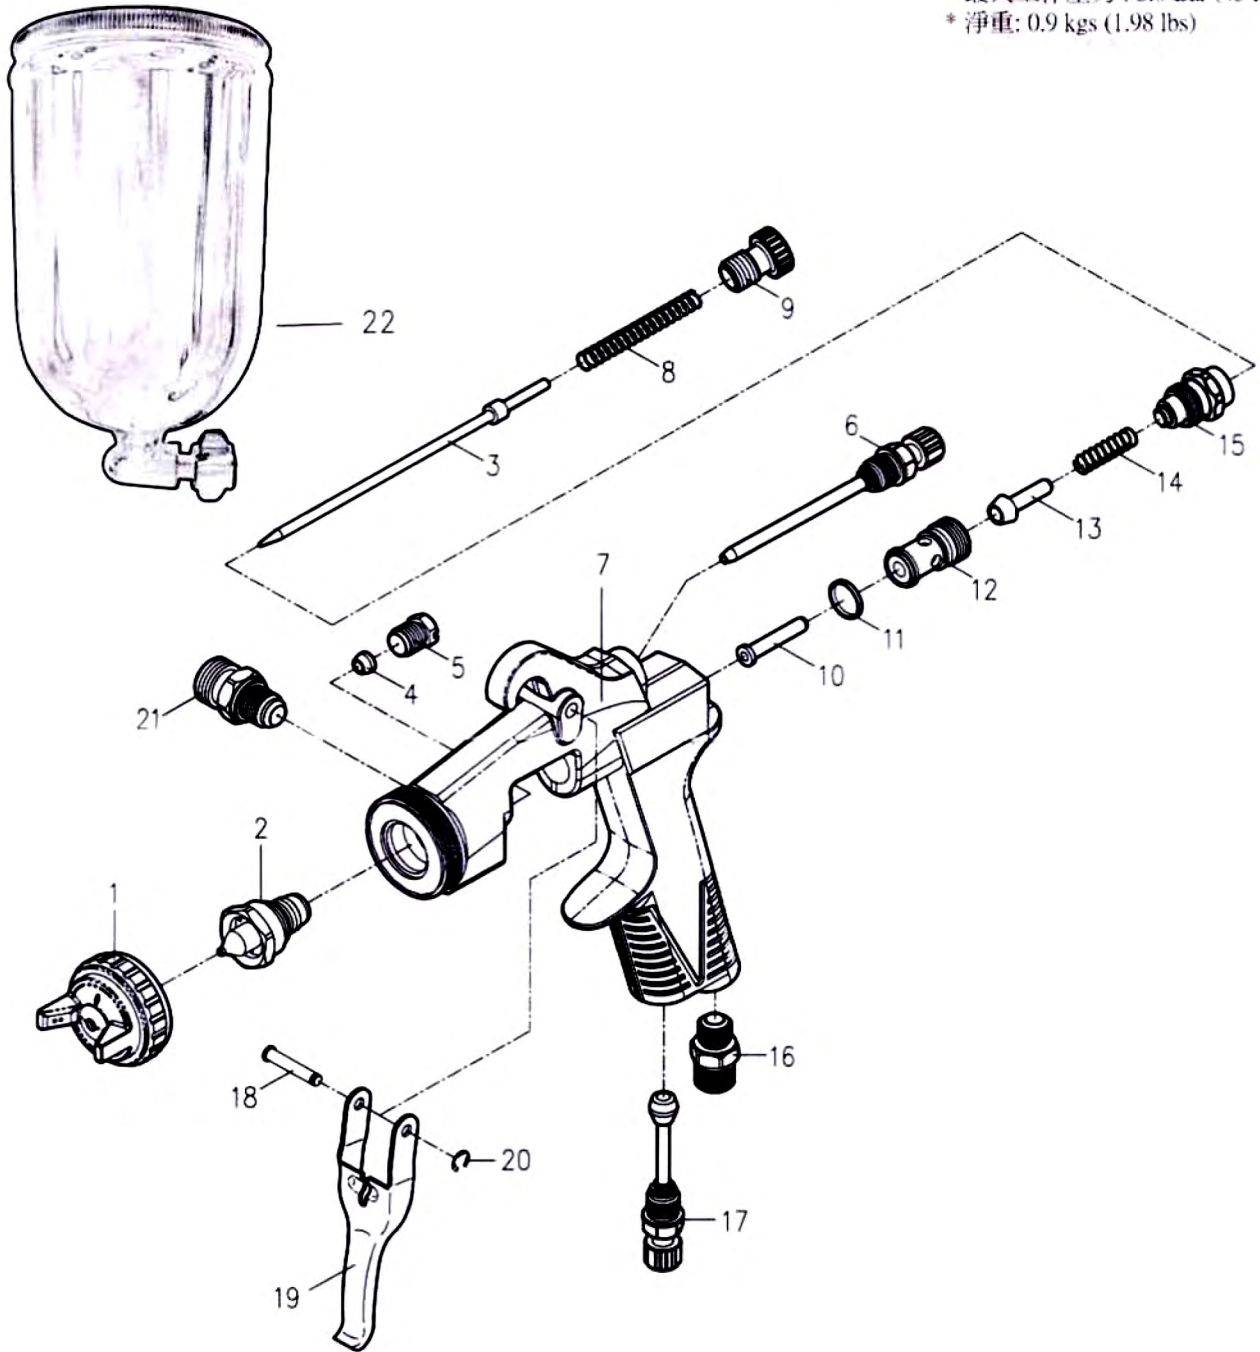

得力寶

型號：132905
 品名：重力式噴漆槍
 * 供料方式：重力式
 * 漆杯容量：400 c.c.
 * 噴嘴口徑：1.5 mm
 * 入漆螺牙規格：1/4" NPS
 * 進氣口：1/4"
 * 最大工作壓力：3.0 Bar (43 PSI)
 * 淨重：0.9 kgs (1.98 lbs)

項次	描述	數量	項次	描述	數量	項次	描述	數量
1	外噴嘴	1	9	調漆鈕	1	17	空壓調節組	1
2	內噴嘴	1	10	開關閘	1	18	扳機插梢	1
3	撞針組	1	11	開關座"O"環	1	19	扳機	1
4	皮孔墊圈	1	12	開關座	1	20	E型扣環	1
5	皮孔螺絲	1	13	開關空鋼	1	21	漆杯接頭 (1/4")	1
6	噴幅調節組	1	14	開關彈簧	1	22	鋁漆杯 (400 cc)	1
7	本體	1	15	中心洞組	1			
8	撞針彈簧	1	16	空氣接頭	1			