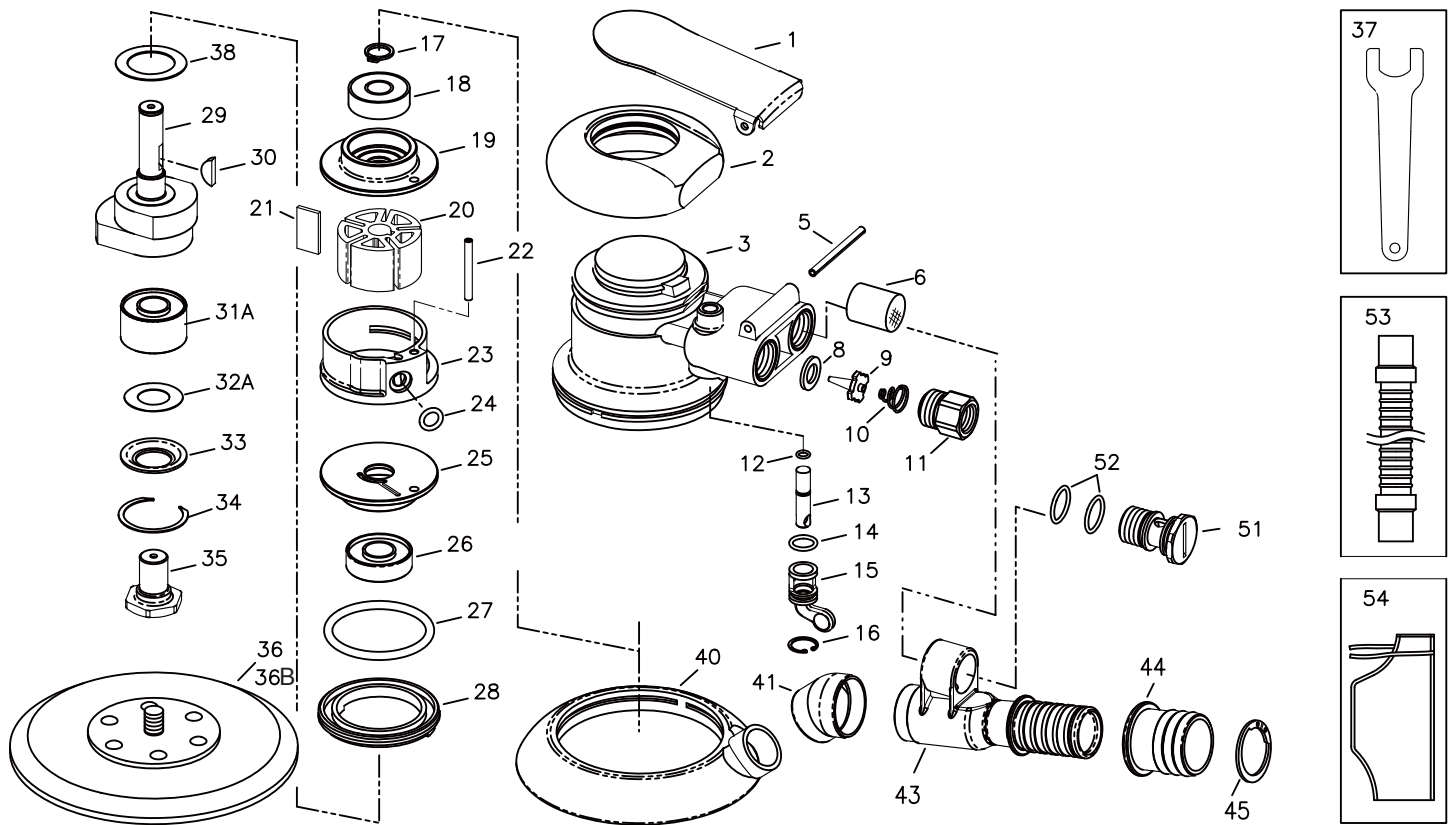

得力寶

型號 155993
 品名 5" 砂光機
 * 偏擺尺寸: 9.5 mm
 * 轉速: 12,000 R.P.M.
 * 底盤尺寸: 5"
 * 集塵模式: 自吸
 * 盤面規格: 黏扣面底盤
 * 進氣口: 1/4"
 * 重量: 0.94 kgs

項次	描述	數量	項次	描述	數量	項次	描述	數量
1	板機	1	18	培林	1	33	防塵蓋	1
2	本體護套	1	19	上蓋	1	34	同心扣環	1
3	本體	1	20	轉子	1	35	中心軸	1
5	彈簧銷	1	21	葉片	5	36	5"底盤,有孔	1
6	消音棉	1	22	彈簧銷	1	37	開口板手	1
8	開閉閥墊圈	1	23	汽缸	1	38	不織布墊片	1
9	開閉閥	1	24	O型環	1	40	集塵罩	1
10	喇叭彈簧	1	25	下蓋	1	41	彎管	1
11	進氣接頭	1	26	培林	1	43	集塵管	1
12	O型環	1	27	O型環	1	44	集塵管接頭(1")	1
13	開閉鎖	1	28	馬達固定螺帽	1	45	同心扣環	1
14	O型環	1	29	偏心軸,5"x9.5mm	1	51	排氣螺栓	1
15	調速栓	1	30	半圓鍵	1	52	O型環	2
16	C型扣環	1	31	培林	2	53	集塵軟管	1
17	C型扣環	1	32A	防塵墊片	1	54	集塵袋	1