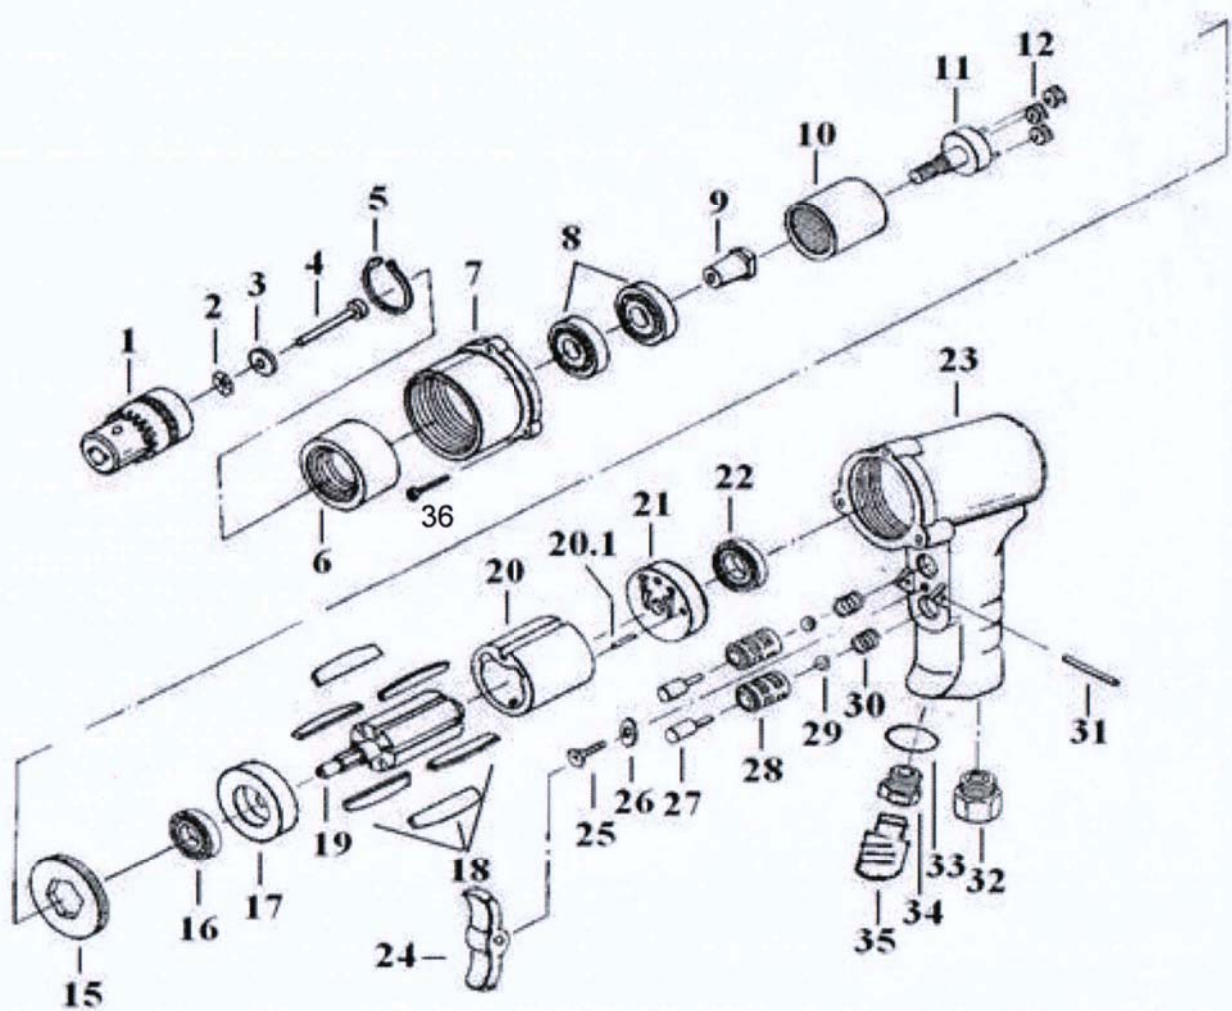

得力寶

型號 142783
 品名 3/8" 槍型氣動鑽
 * 轉速: 1500 RPM
 * 全長: 150 mm
 * 重量: 1.7 kg
 * 進氣口徑: 1/4"

項次	描述	數量	項次	描述	數量	項次	描述	數量
1	夾頭	1	15	六角螺帽	1	26	墊片	1
2	螺絲	1	16	軸承	1	27	開關針	2
3	墊片	1	17	軸承座	1	28	銅管	2
4	螺絲	1	18	葉片	6	29	尼龍珠	2
5	C型扣	1	19	轉子	1	30	彈簧	2
6	軸承座	1	20	汽缸	1	31	空心銷	1
7	頭座	1	20-1	空心銷	1	32	進氣口	1
8	軸承	2	21	軸承座	1	33~35	排氣口	1
9	轉換頭	1	22	軸承	1	36	螺絲	3
10	齒輪環	1	23	本體	1			
11	齒輪座	1	24	板機	1			
12	齒輪	3	25	螺絲	1			