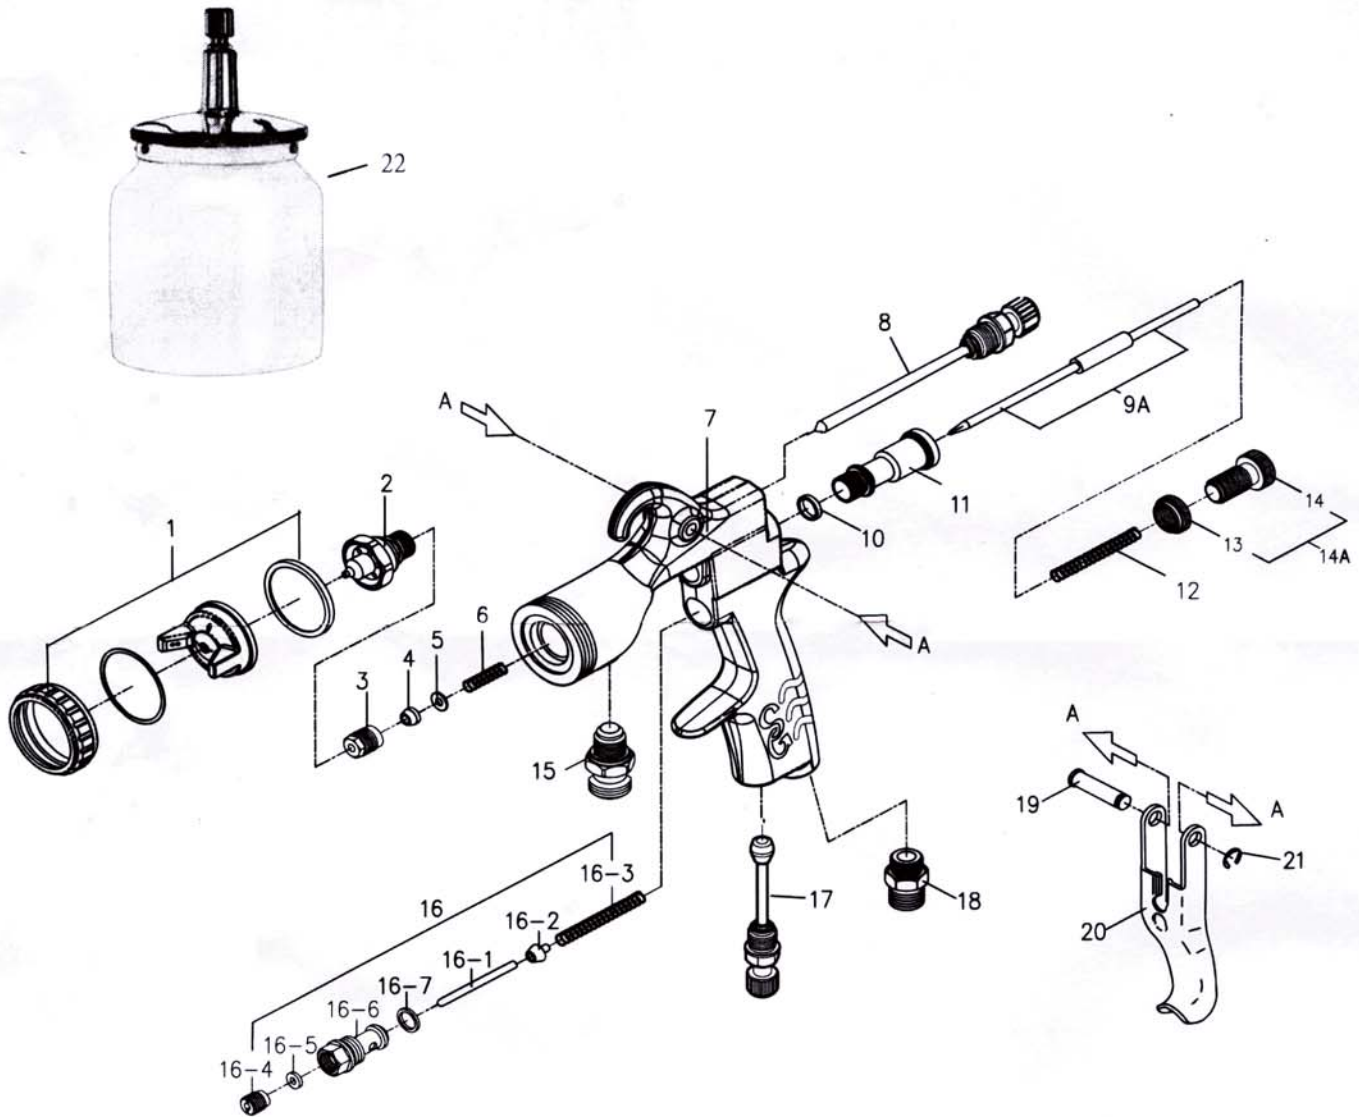

得力寶

型號 : 191106
 品名 : 虹吸式氣動噴槍
 * 供料方式 : 虹吸式
 * 漆杯容量 : 1000 c.c.
 * 噴嘴口徑 : 1.4 mm
 * 入漆螺牙規格 : 1/4" NPS
 * 進氣口 : 1/4"
 * 耗氣量 : 210 LPM (7.4 CFM)
 * 最大工作壓力 : 3.0 Bar (45 PSI)
 * 淨重 : 0.51 kgs (1.12 lbs)

項次	描述	數量	項次	描述	數量	項次	描述	數量
1	外噴嘴組	1	12	彈簧	1	16-6	開關座	1
2	內噴嘴	1	13	開關螺帽	1	16-7	開關座"O"環	1
3	螺絲座	1	14	開關螺絲	1	17	調風鈕組	1
4	密封圈	1	14A	調漆鈕組	1	18	空氣接頭	1
5	墊片	1	15	塗料接頭	1	19	板機插銷	1
6	彈簧	1	16	開關座組	1	20	板機	1
7	本體	1	16-1	開關閥	1	21	E型扣環	1
8	噴幅調節組	1	16-2	開關鐵氟龍塑鋼	1	22	漆杯	1
9A	撞針組	1	16-3	開關彈簧	1			
10	墊圈	1	16-4	開關螺絲	1			
11	襯套	1	16-5	開關墊片	1			